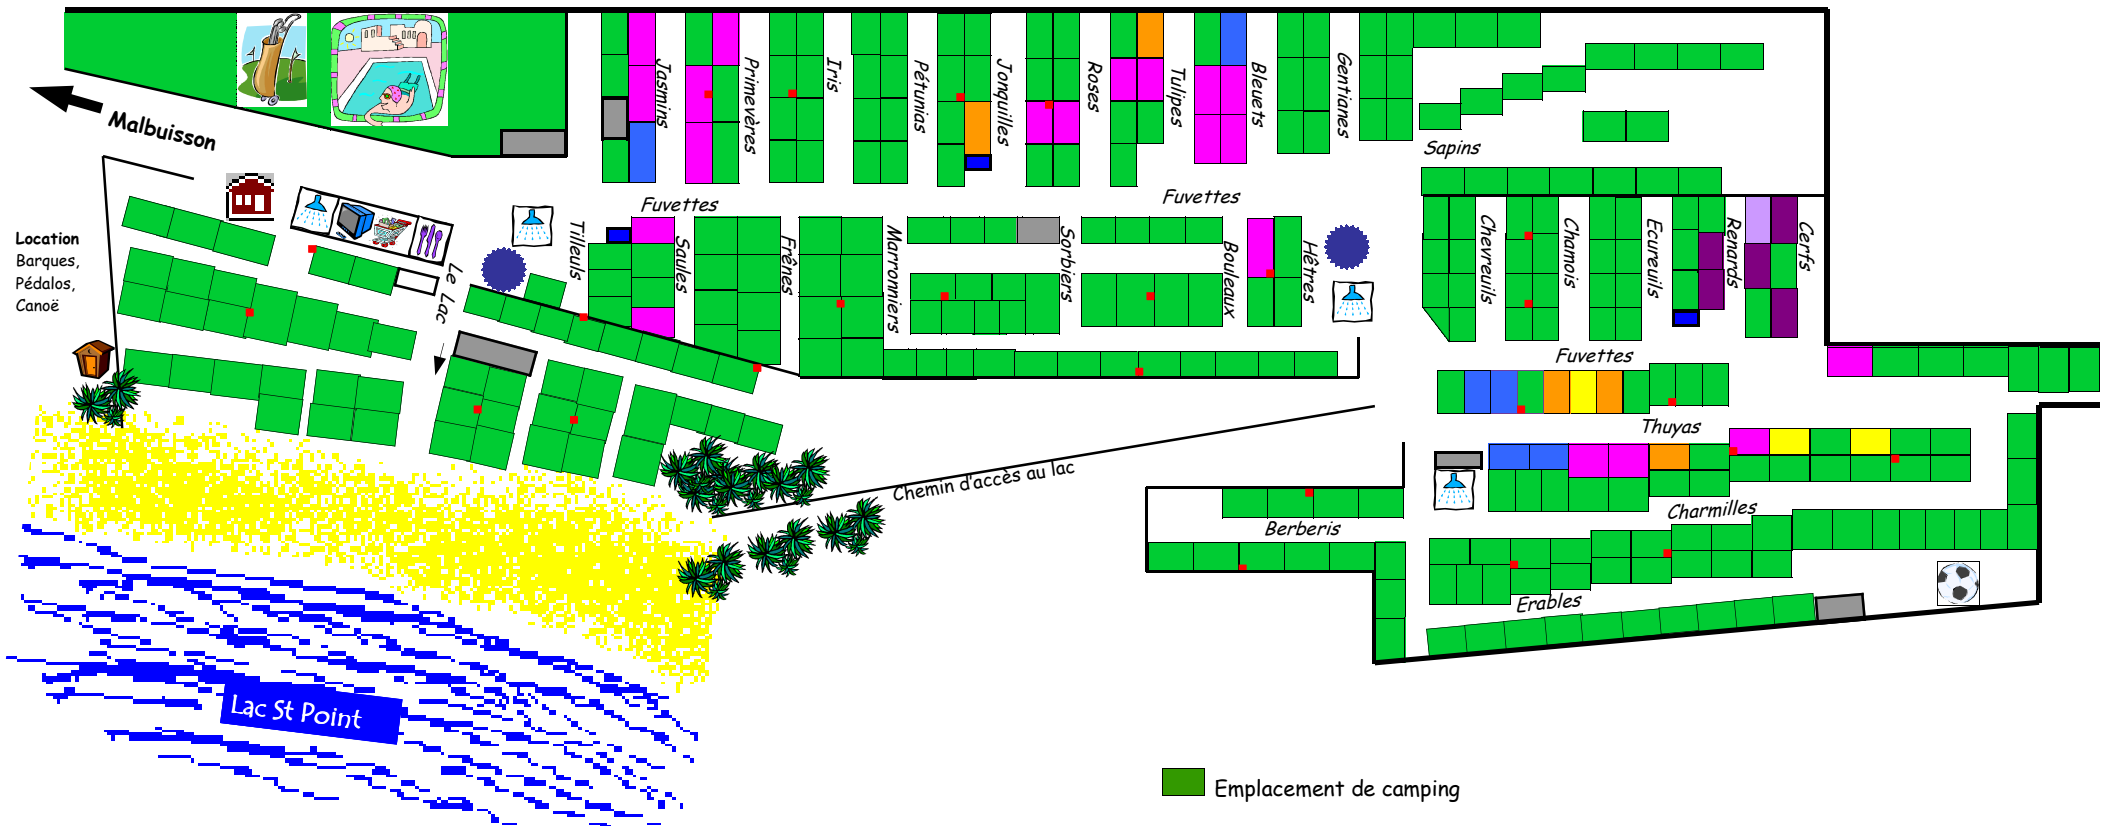

Plan du Camping « Les Fuvettes » ***

- | | | |
|-------------------------------|--------------------------|--------------------|
| Réception | Magasin en libre service | Mini golf |
| Sanitaire | Salle Télévision | Complexe aquatique |
| Borne électrique | Aire de Jeu, Pétanque | |
| Point de collecte des déchets | Snack bar, animations | |

- Emplacement de camping
- Mobil home type 900
- Mobil home type 800
- Mobil home type 700
- Mobil home type 600
- Chalet 4/5 personnes
- Chalet 6 personnes

Plan non contractuel